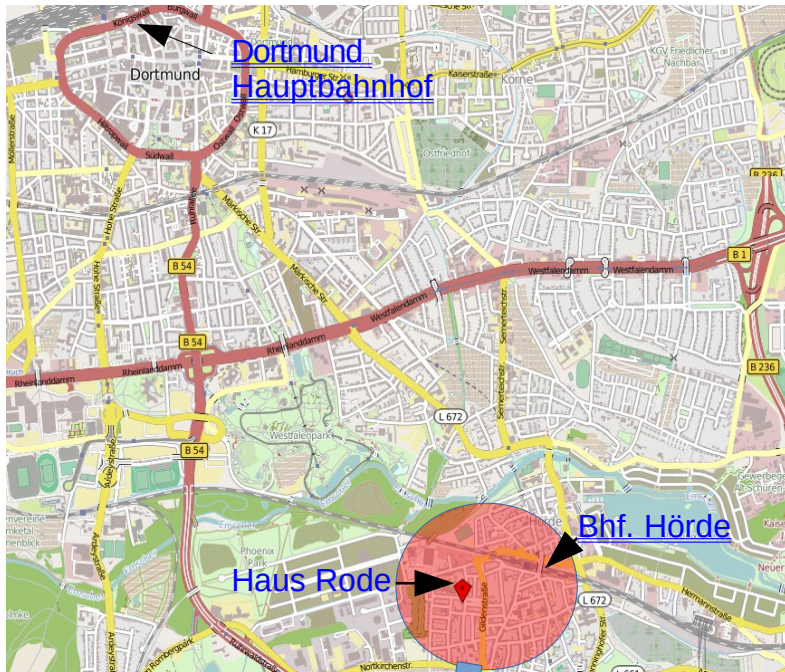

So findet Ihr uns :

Haus Rode – Nachbarschaftswohnzimmer Am Heedbrink 72, 44263 Dortmund

Anfahrt mit ÖPNV

Ab Dortmund Hauptbahnhof nehmt Ihr die U-Bahn Linie U41 Richtung Hörde Clarenberg und steigt am Bahnhof Hörde aus. (Die Bahn fährt im 10 Minuten Takt, Fahrzeit ca. 10 Min.)

Vom Hörder Bahnhof aus geht es 2 Minuten mit dem Bus weiter. Ihr könnt Euch zwischen den Linien 440 Ospel S, 441 Godefriedstrasse, 442 Höchsten / Syburg entscheiden. (Alle 10 Minuten fährt eine dieser Linien) Aussteigen müßt Ihr an der Haltestelle Hörder Neumarkt. Auf der gegenüber liegenden Seite des Neumarkts findet Ihr dann das Haus Rode.

Parken mit dem PKW

Im direkten Umfeld des Haus Rode ist ausreichend Parkraum vorhanden